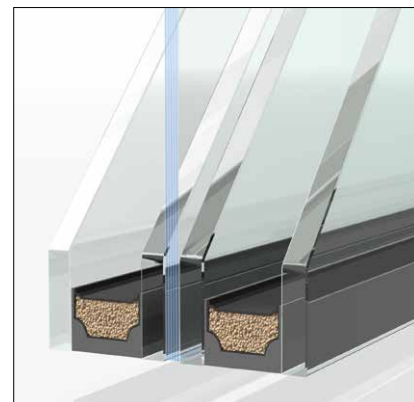

** PaXretro in dieser Aktion nur in 78 mm Bautiefe lieferbar.
 *** 92 mm Bautiefe nur in Fichte und Lärche erhältlich.

Einbruchhemmung,
wenn es drauf ankommt

Ein sicheres Wohngefühl mit PaXsecura

Neue Fenster sparen nicht nur Energie. Richtig ausgestattet erhöhen Sie Ihren Wohnkomfort durch mehr Tageslicht, besseren Schallschutz, schönere Oberflächen und durch – das ist immer wichtiger – ein deutliches Plus an Einbruchschutz. Fenster von PaXsecura gibt es in allen gängigen Rahmenmaterialien: Kunststoff, Kunststoff-Aluminium, Holz und Holz-Aluminium. Durch sieben PaXsecura-Ausstattungsstufen erhalten Sie im ganzen Haus technisch und wirtschaftlich optimal abgestuften Schutz. Die Polizei empfiehlt Fenster, die der Widerstandsklasse 2 (RC2) entsprechen. Mit PaXsecura ist sogar die hohe Widerstandsklasse 3 (RC3) für sehr viele Bauformen erreichbar.

▲ Symbolbild: Durchwurf- oder durchbruchhemmende Verglasung mit gesicherter PaXsecura-Glasanbindung.

Insektenschutz passend zum Fenster

Sagen Sie den Plagegeistern den Kampf an

Sie ärgern sich beim Lüften über Fliegen oder Wespen im Haus? Nachts rauben Ihnen surrende Stechmücken oft den Schlaf? Dann fragen Sie beim Kauf neuer PaX-Fenster auch gleich nach einem passenden Insekten-