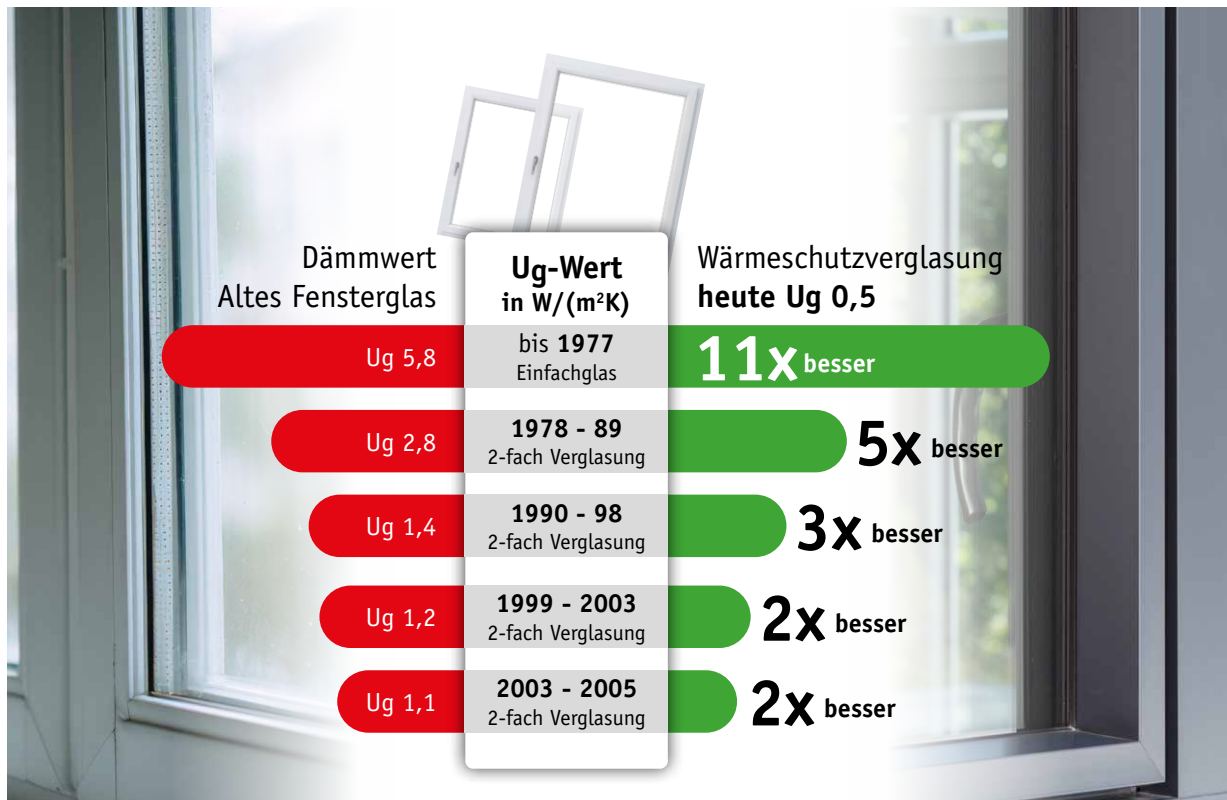

Technische Weiterentwicklung der Fensterverglasung im Wandel der Zeit

Aber auch die Qualität der heutigen Profilkonstruktionen ist in den Bereichen Wärmeschutz, Schallschutz und Sicherheit signifikant verbessert worden.