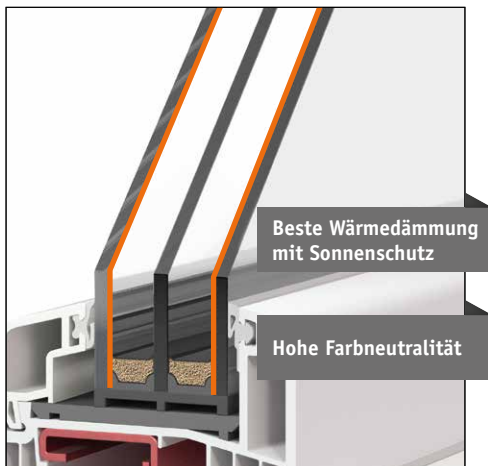

Die bessere
**WÄRMESCHUTZ
VERGLASUNG**

zum Preis der Standard
3-fach Verglasung
 $U_g 0,7$

PaXzeroStar: Herausragende Wärmedämmung mit $U_g 0,5 \text{ W}/(\text{m}^2\text{K})$

Das beste 3-fach Wärmeschutzglas,
das es auf dem Markt gibt

Der doppelte Vorteil: Der herausragende Wärmedurchgangskoeffizient hält im Winter die Kälte draußen und lässt im Sommer spürbar weniger Hitze rein. Das reduziert den CO_2 -Verbrauch und spart wertvolle Energie für Heizung oder Klimaanlage im ganzen Haus. Insbesondere bei Wohnräumen mit Südausrichtung ist diese Verglasung sinnvoll.