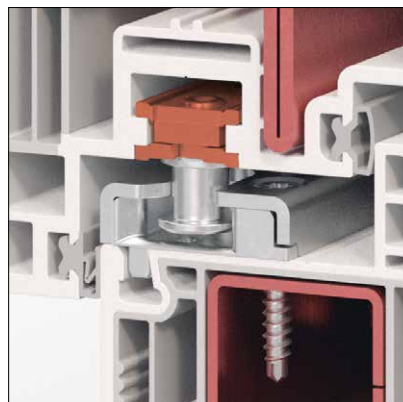

▲ Patentiertes und leistungsfähiges Verriegelungssystem bei allen PaXsecura-Sicherheitsfenstern.